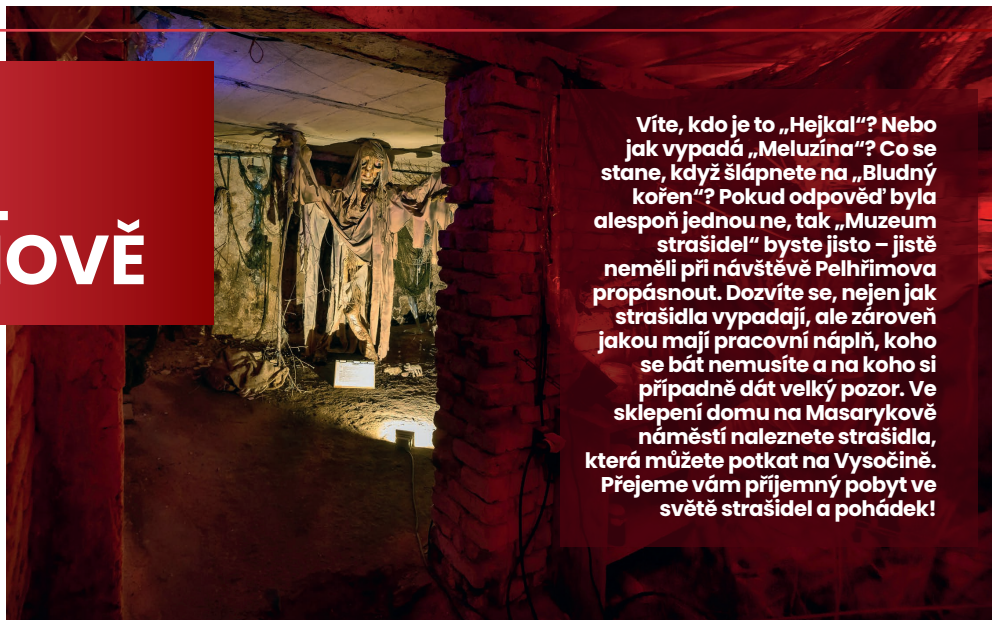

MUZEUM STRAŠIDEL V PELHŘIMOVĚ

Masarykovo nám. 17
393 01 Pelhřimov
565 321 548
galeriem@kzpe.cz

www.pelhrimovsko.cz

Víte, kdo je to „Hejkal“? Nebo jak vypadá „Meluzína“? Co se stane, když šlápnete na „Bludný kořen“? Pokud odpověď byla alespoň jednou ne, tak „Muzeum strašidel“ byste jisto – jistě neměli při návštěvě Pelhřimova propásnout. Dozvíte se, nejen jak strašidla vypadají, ale zároveň jakou mají pracovní náplň, koho se bát nemusíte a na koho si případně dát velký pozor. Ve sklepení domu na Masarykově náměstí naleznete strašidla, která můžete potkat na Vysočině. Přejeme vám příjemný pobyt ve světě strašidel a pohádek!